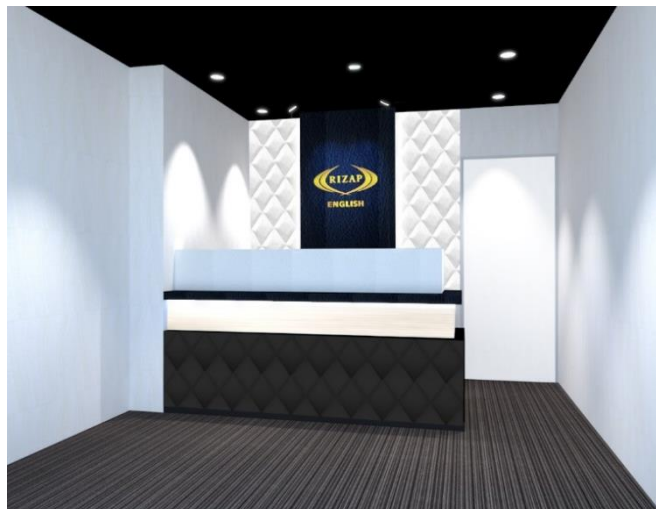

## RIZAP ENGLISH 秋葉原店 10月11日(木)オープン

RIZAP ENGLISH 店舗数推移

RIZAPグループ株式会社（本社：東京都新宿区、代表取締役社長：瀬戸 健）の子会社であるRIZAP ENGLISH株式会社（本社：東京都新宿区、代表取締役社長：瀬戸 健）はパーソナル英会話ジム「RIZAP ENGLISH」事業にて、8店舗目となる秋葉原店を2018年10月11日(木)にオープンすることをお知らせいたします。