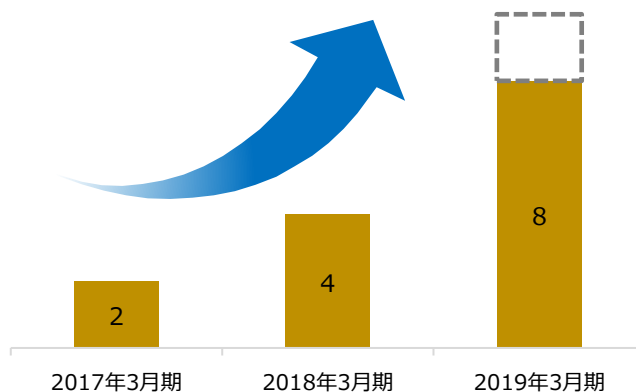

RIZAP ENGLISH 店舗数推移